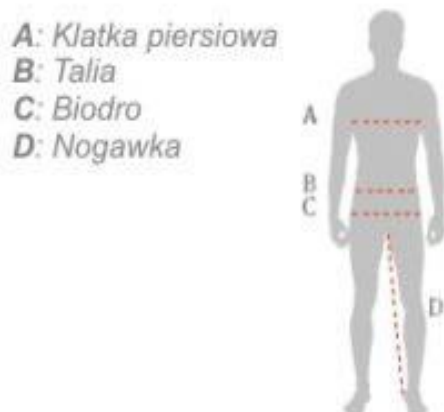

# Dresy Klubowe marki HUMMEL

Dostępne rozmiary:

| BLUZA w cm |          |                  |       |
|------------|----------|------------------|-------|
| Rozmiar    | Wysokość | Klatka piersiowa | Talia |
| S          | 178      | 96               | 82    |
| M          | 182      | 100              | 87    |
| L          | 186      | 104              | 92    |
| XL         | 190      | 110              | 97    |
| XXL        | 194      | 116              | 102   |

| Spodnie w cm |       |        |         |
|--------------|-------|--------|---------|
| Rozmiar      | Talia | Biodra | Nogawka |
| S            | 77    | 98     | 83      |
| M            | 82    | 102    | 85      |
| L            | 87    | 106    | 87      |
| XL           | 92    | 112    | 89      |
| XXL          | 97    | 118    | 91      |

| Rozmiary dziecięce/juniorskie bluza/spodnie w cm |
|--|
| 116; 128; 140; 152; 164; 179                     |